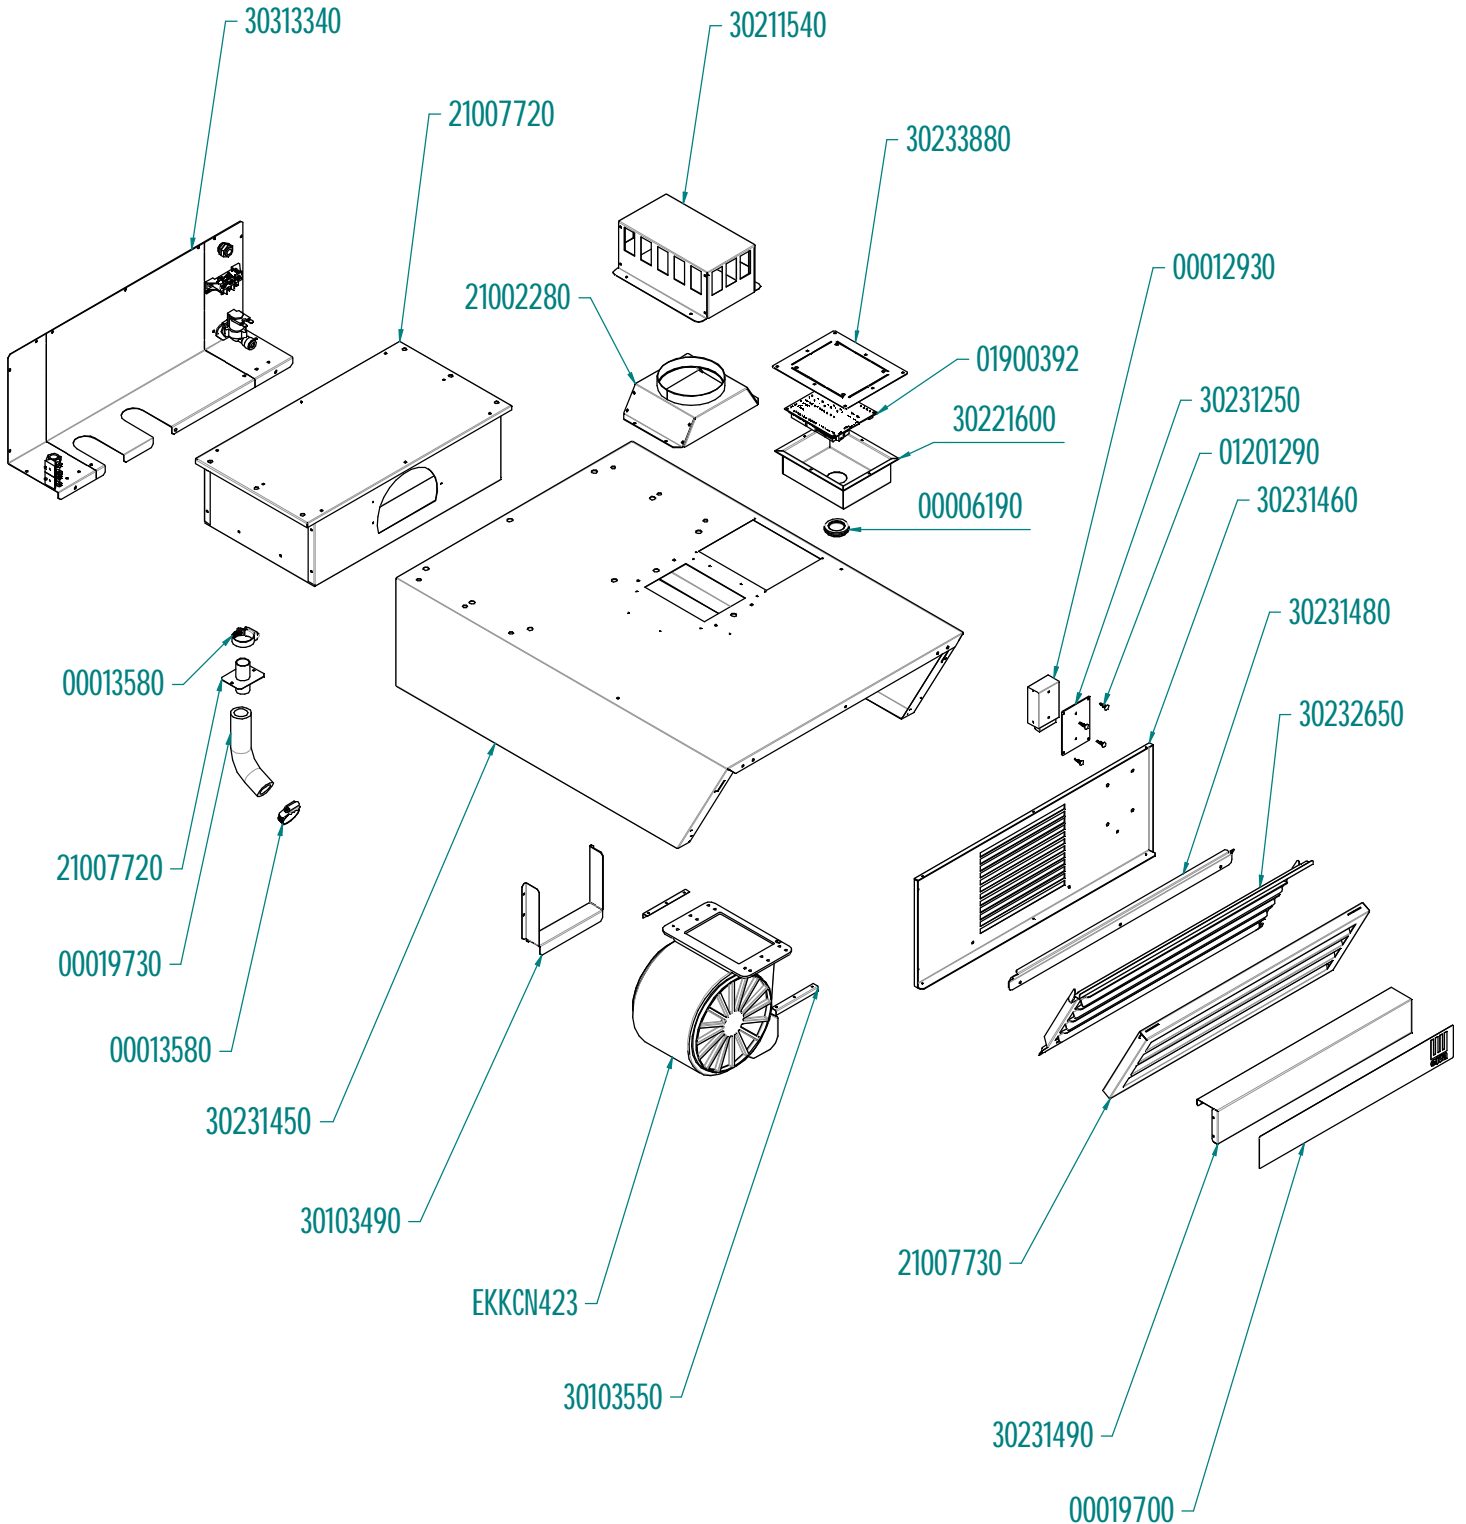

tipo documento:

ESPLOSO - EXPLODED VIEW – VUE ECLATEE –  
EXPLOSIONPLAN – VISTA EXPLODIDA -  
В РАЗОБРАННОМ ВИДЕ

cod. identificazione

X:\Sgq\PRODOTTI\5 -  
ACCESSORI\2-TAVOLI\Eka  
TAVOLI LINEA  
MK\Exploded view  
EKKCN423N rev.1

titolo documento/identificazione::

EKKCN423

revisione:

Rev. 1

tipo documento:

ESPLOSO - EXPLODED VIEW - VUE ECLATEE -  
EXPLOSIONPLAN - VISTA EXPLODIDA -  
В РАЗОБРАННОМ ВИДЕ

cod. identificazione

X:\Sgq\PRODOTTI\5 -  
ACCESSORI\2-TAVOLI\Eka  
TAVOLI LINEA  
MK\Exploded view  
EKKCN423N rev.1

titolo documento/identificazione::

EKKCN423

revisione:

Rev. 1

tipo documento:

ESPLOSO - EXPLODED VIEW – VUE ECLATEE –  
EXPLOSIONPLAN – VISTA EXPLODIDA -  
В РАЗОБРАННОМ ВИДЕ

cod. identificazione

X:\Sgq\PRODOTTI\5 -  
ACCESSORI\2-TAVOLI\LEka  
TAVOLI LINEA  
MK\Exploded view  
EKKCN423N rev.1