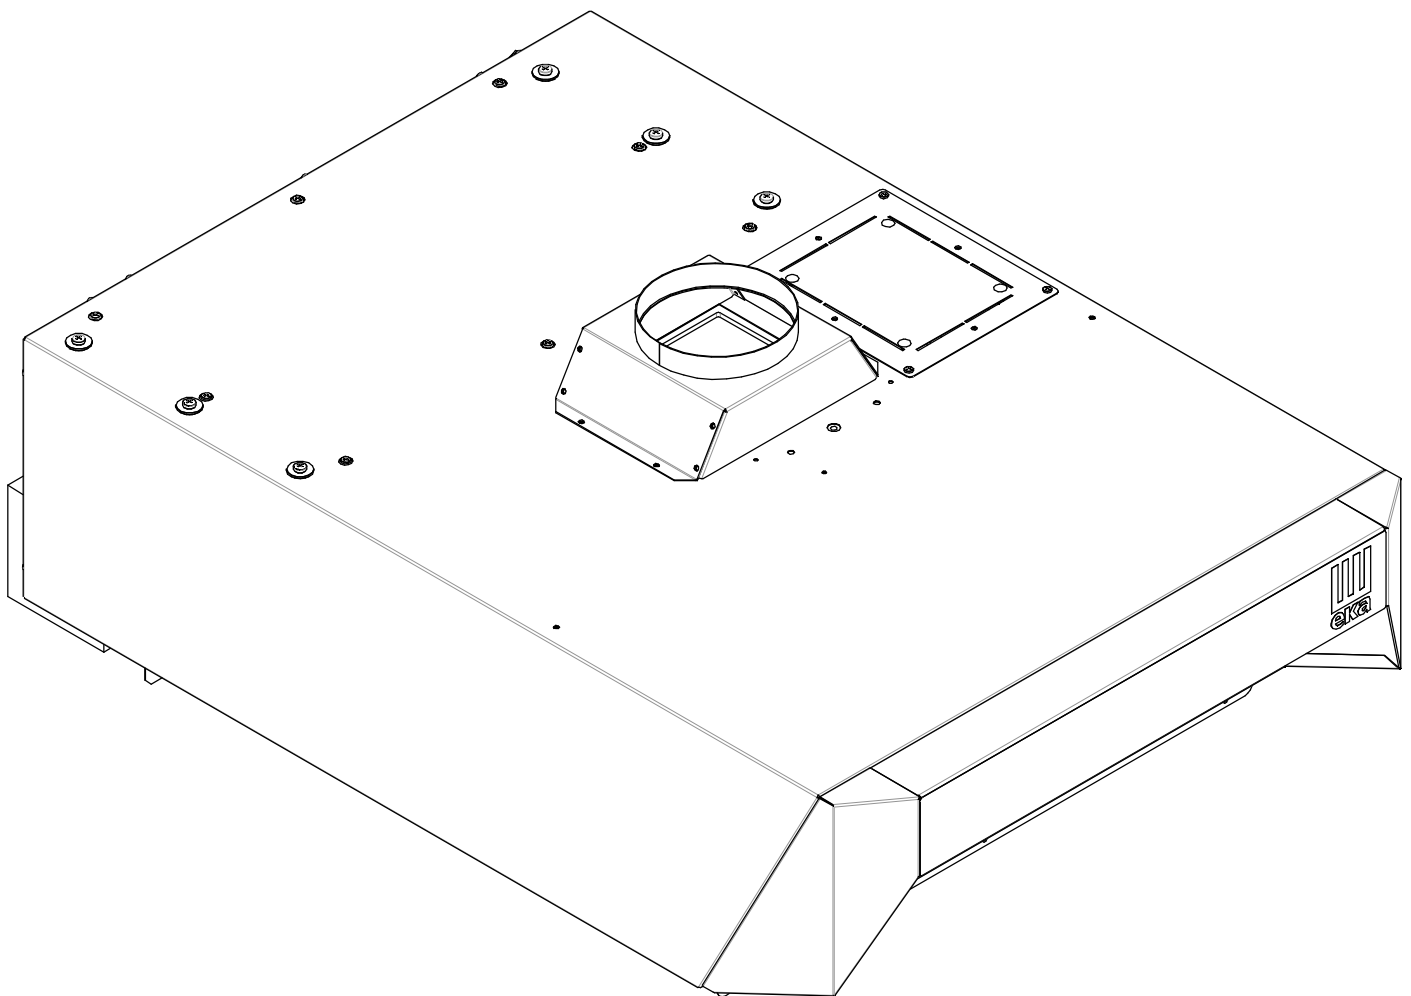

tipo documento:

ESPLOSO - EXPLODED VIEW – VUE ECLATEE –  
EXPLOSIONPLAN – VISTA EXPLODIDA -  
В РАЗОБРАННОМ ВИДЕ

cod. identificazione

X:\Sgq\PRODOTTI\5 -  
ACCESSORI\2-TAVOLI\Eka  
TAVOLI LINEA  
MK\Exploded view  
EKKCN423N rev.1

titolo documento/identificazione::

EKKCN423

revisione:

Rev. 1

tipo documento:

ESPLOSO - EXPLODED VIEW - VUE ECLATEE -  
EXPLOSIONPLAN - VISTA EXPLODIDA -  
В РАЗОБРАННОМ ВИДЕ

cod. identificazione

X:\Sgq\PRODOTTI\5 -  
ACCESSORI\2-TAVOLI\Eka  
TAVOLI LINEA  
MK\Exploded view  
EKKCN423N rev.1

titolo documento/identificazione::

EKKCN423

revisione:

Rev. 1

tipo documento:

ESPLOSO - EXPLODED VIEW – VUE ECLATEE –  
EXPLOSIONPLAN – VISTA EXPLODIDA -  
В РАЗОБРАННОМ ВИДЕ

cod. identificazione

X:\Sgq\PRODOTTI\5 -  
ACCESSORI\2-TAVOLI\LEka  
TAVOLI LINEA  
MK\Exploded view  
EKKCN423N rev.1